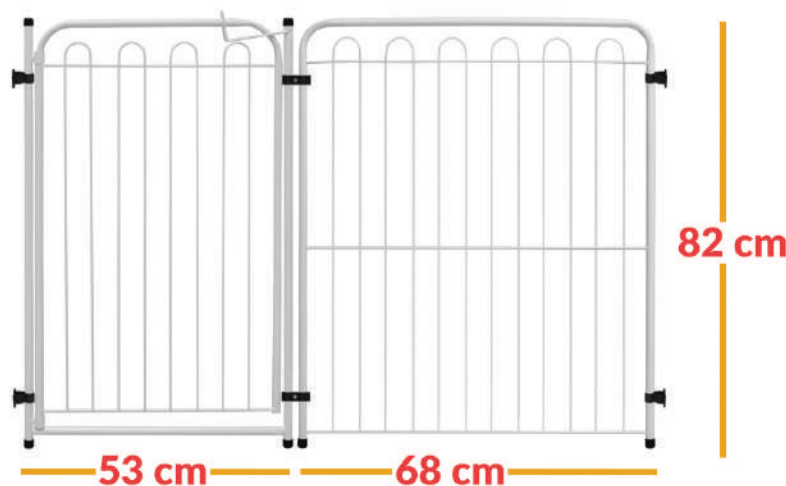

Dimensões (AxLxP):
Aberto: 51,5x176x5,5 cm
Fechado: 51,5x37x10 cm

CERCADO MAX 75 CM PORTÁTIL 4 MÓDULOS
cód.: 30.043

Dimensões (AxLxP):
Aberto: 75x142x5,5 cm
Fechado: 75x37x10 cm

CERCADO MAX 75 CM PORTÁTIL 5 MÓDULOS
cód.: 30.044

Dimensões (AxLxP):
Aberto: 75x176x5,5 cm
Fechado: 75x37x10 cm

IDEAL PARA OS PETS DE MÉDIO E GRANDE PORTE!

PORTÃO P/ CERCADO 82X68 CM

cód.: 30.029
Dimensões (AxLxP):
82x53x3 cm

MÓDULO P/ CERCADO 82X68 CM

cód.: 30.030
Dimensões (AxLxP):
82x68x3 cm

82 cm altura

KIT CERCADO 82X68 CM 6 MÓDULOS + PORTÃO

cód.: 30.036
Dimensões Estendido:
4,72 metros

KIT CERCADO 82X68 CM 5 MÓDULOS + PORTÃO

cód.: 30.035
Dimensões Estendido:
4,03 metros

KIT CERCADO 82X68 CM 4 MÓDULOS + PORTÃO

cód.: 30.034
Dimensões Estendido:
3,34 metros

KIT CERCADO 82X68 CM 3 MÓDULOS + PORTÃO

cód.: 30.033
Dimensões Estendido:
2,65 metros

KIT CERCADO 82X68 CM 2 MÓDULOS + PORTÃO

cód.: 30.032
Dimensões Estendido:
1,96 metros