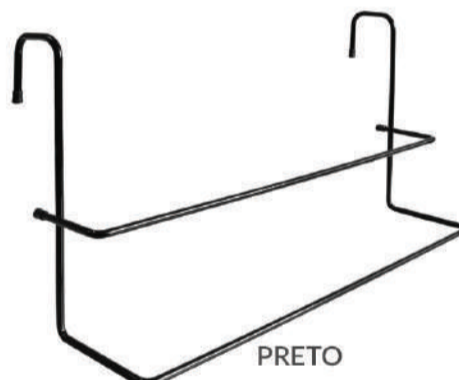

TECIDO 100% ALGODÃO
COR SORTIDO

ASSENTO MDF
C/ ESPUMA E CORINO

**BANCO
BARRIL**
cód.: 10.115

Dimensões (AxLxP):
Aberto: 53x41x41 cm

**ESTRUTURA EM
FERRO CHATO**

MESA DOBRÁVEL AÇO
MUNIQUE
cód.: 10.430

Dimensões (AxLxP):
Aberta: 75x58x58 cm
Fechada: 96x58x7 cm

**+ ROBUSTA!
PÉS RETANGULARES**

**DESIGN
MODERNO!**

TAMPO AÇO CARBONO
COM CANTOS ARREDONDADOS

**75 CM
DE ALTURA**

**PONTEIRAS GRANDES
EMBORRACHADAS**

PRETO

CRAQUEADO

LARANJA

VERMELHO

BRANCO

COM SAPATEIRA

ARARA CABIDEIRO PARIS C/ SAPATEIRA

cód.: 10.605
Dimensões (AxLxP):
Aberto: 146x127x50 cm

**146 CM
DE ALTURA**

**CAPACIDADE
PARA 90 CABIDES!**

**MONTAGEM
DE ENCAIXE, FÁCIL!**

**PESO
SUPORTADO: 50 KG**

ARARA CABIDEIRO PARIS

cód.: 10.604
Dimensões (AxLxP):
Aberto: 146x127x50 cm

PRETO

BRANCO

PORTA TOALHAS BANHO DUPLO AÇOMIX

cód.: 10.002
Dimensões (AxLxP):
Aberto: 25x45x18,5 cm

**CAPACIDADE
PARA 04 ROLOS**