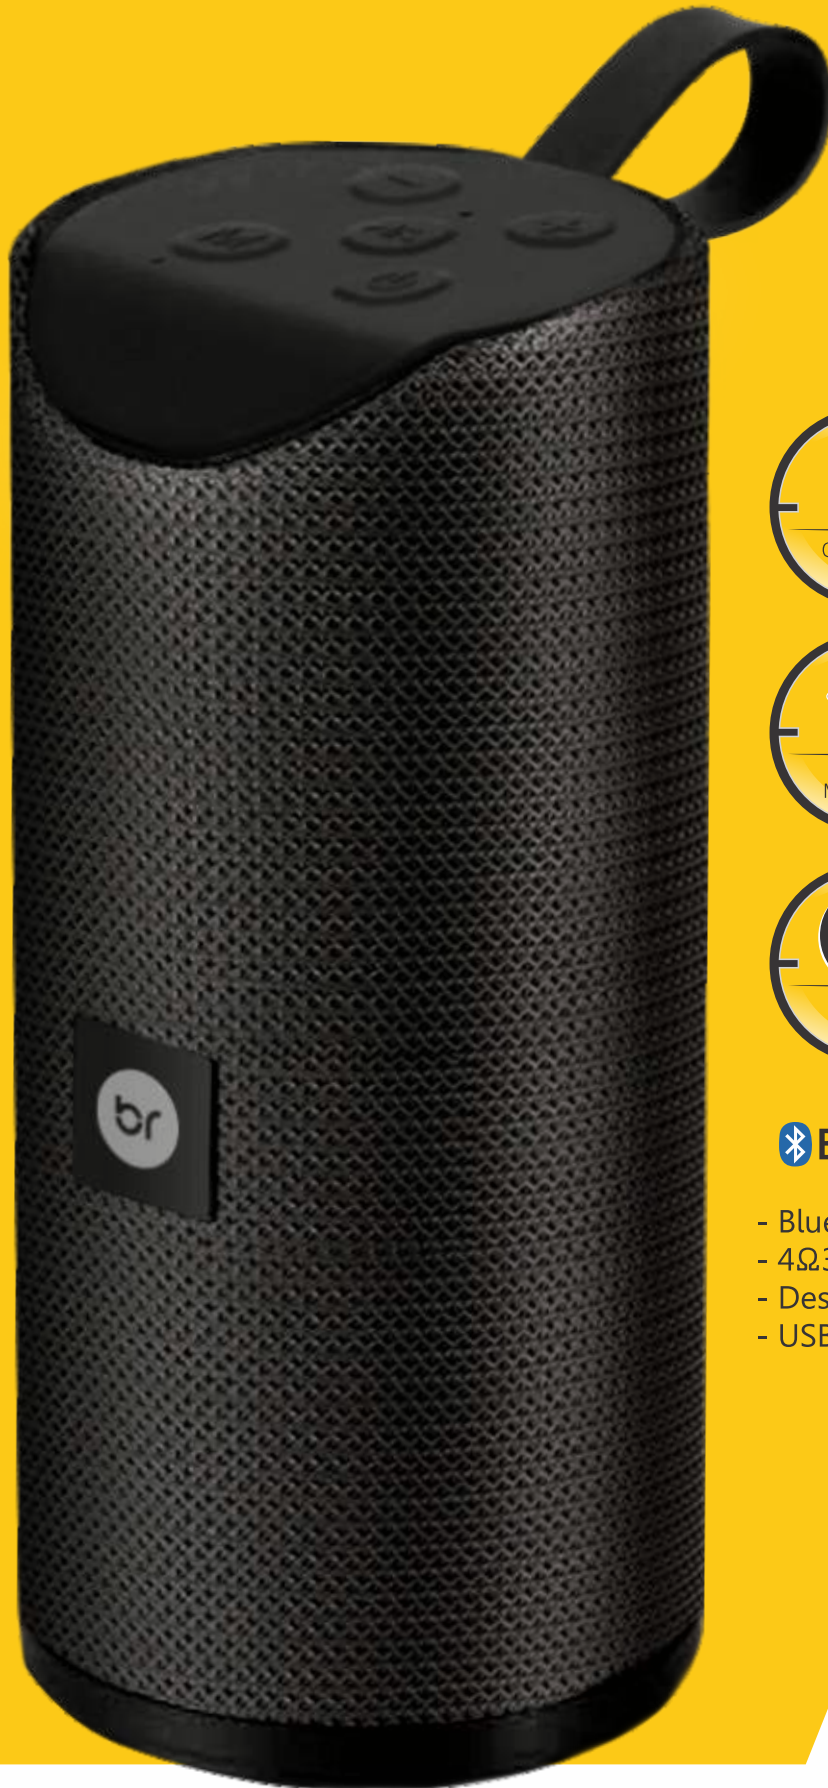

CAIXA DE SOM BLUETOOTH

CÓD.: C01

Bluetooth™

- Bluetooth 5.0
- 4Ω3+3W
- Design moderno
- USB e Micro SD