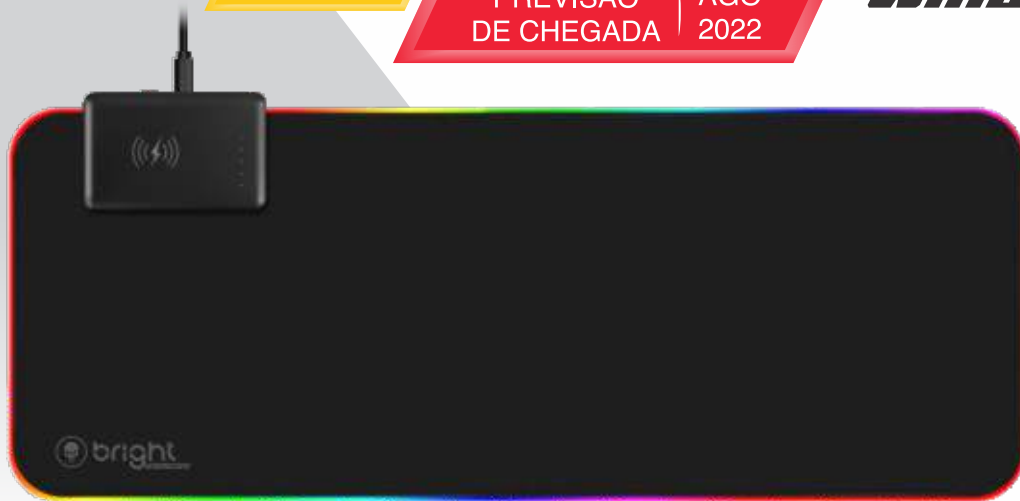

MOUSE PRO GAMER LED

LANÇAMENTO

PREVISÃO
DE CHEGADA | AGO
2022

KATANA

CÓD.: MP003

- Estrutura de alta densidade • Borda de Led - 14 modos de iluminação
- Posicionamento preciso • Tamanho: 80 x 30 cm • Anti-desgaste moldura costurada
- Superfície Multi Spandex ultraliso • Ilustração de tirar o fôlego

MOUSE PAD GAMER LED WIRELESS

LANÇAMENTO

PREVISÃO
DE CHEGADA | AGO
2022

CÓD.: MP001

- Estrutura de alta densidade • Borda de Led - 12 modos de iluminação
- Posicionamento preciso • Tamanho: 80 x 30 cm
- Superfície Multi Spandex ultraliso • Carregador sem fio embutido