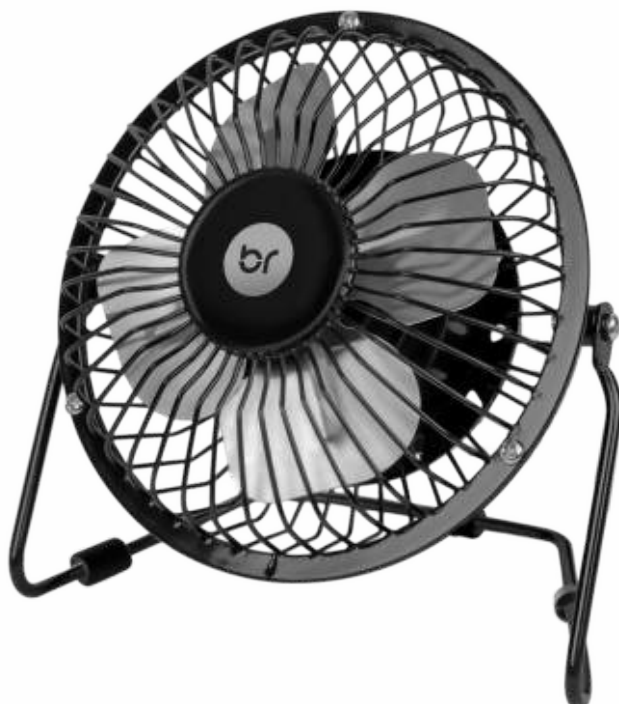

- Super silencioso
- Ajuste de direção 360° (sobe e desce)
- Interruptor de controle
- Estrutura de metal
- Cabo de 90cm
- Embalagem: Caixa