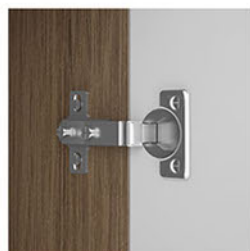

DIFERENCIAIS

Dobradiças
metálicas 26mm

Corrediça
telescópica

Pés reguláveis

Puxador
Aleno FIT

Porta MDF
com vidro Reflecta

Pistão
a gás

Cantoneira
estrutural