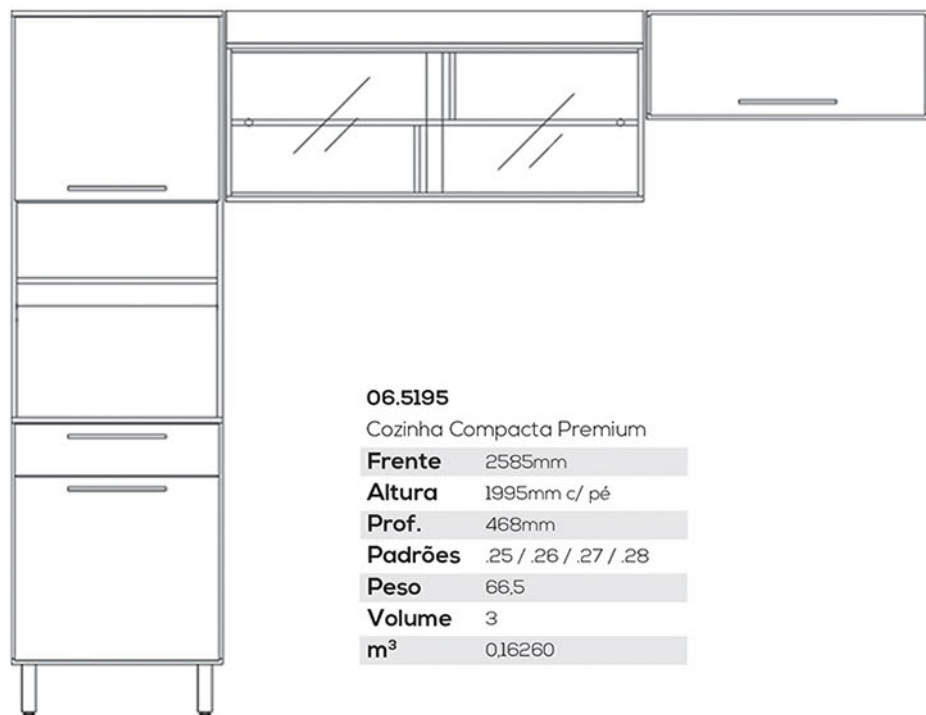

Padrões disponíveis

.25
Capuccino

.26
Capuccino/Branco

.27
Capuccino/Concreto

.28
Capuccino/Off-White

06.5195
Cozinha Compacta Premium

Frente	2585mm
Altura	1995mm c/ pé
Prof.	468mm
Padrões	.25 / .26 / .27 / .28
Peso	66,5
Volume	3
m³	0.16260