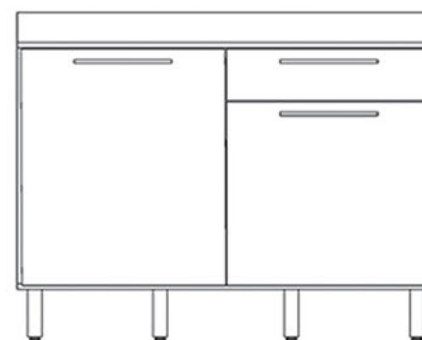

Padrões disponíveis

.25
Capuccino

.26
Capuccino/Branco

.27
Capuccino/Concreto

.28
Capuccino/Off-White

06.5195
Cozinha Compacta Premium

Frente	2585mm
Altura	1995mm c/ pé
Prof.	468mm
Padrões	.25 / .26 / .27 / .28
Peso	66,5
Volume	3
m³	0.16260