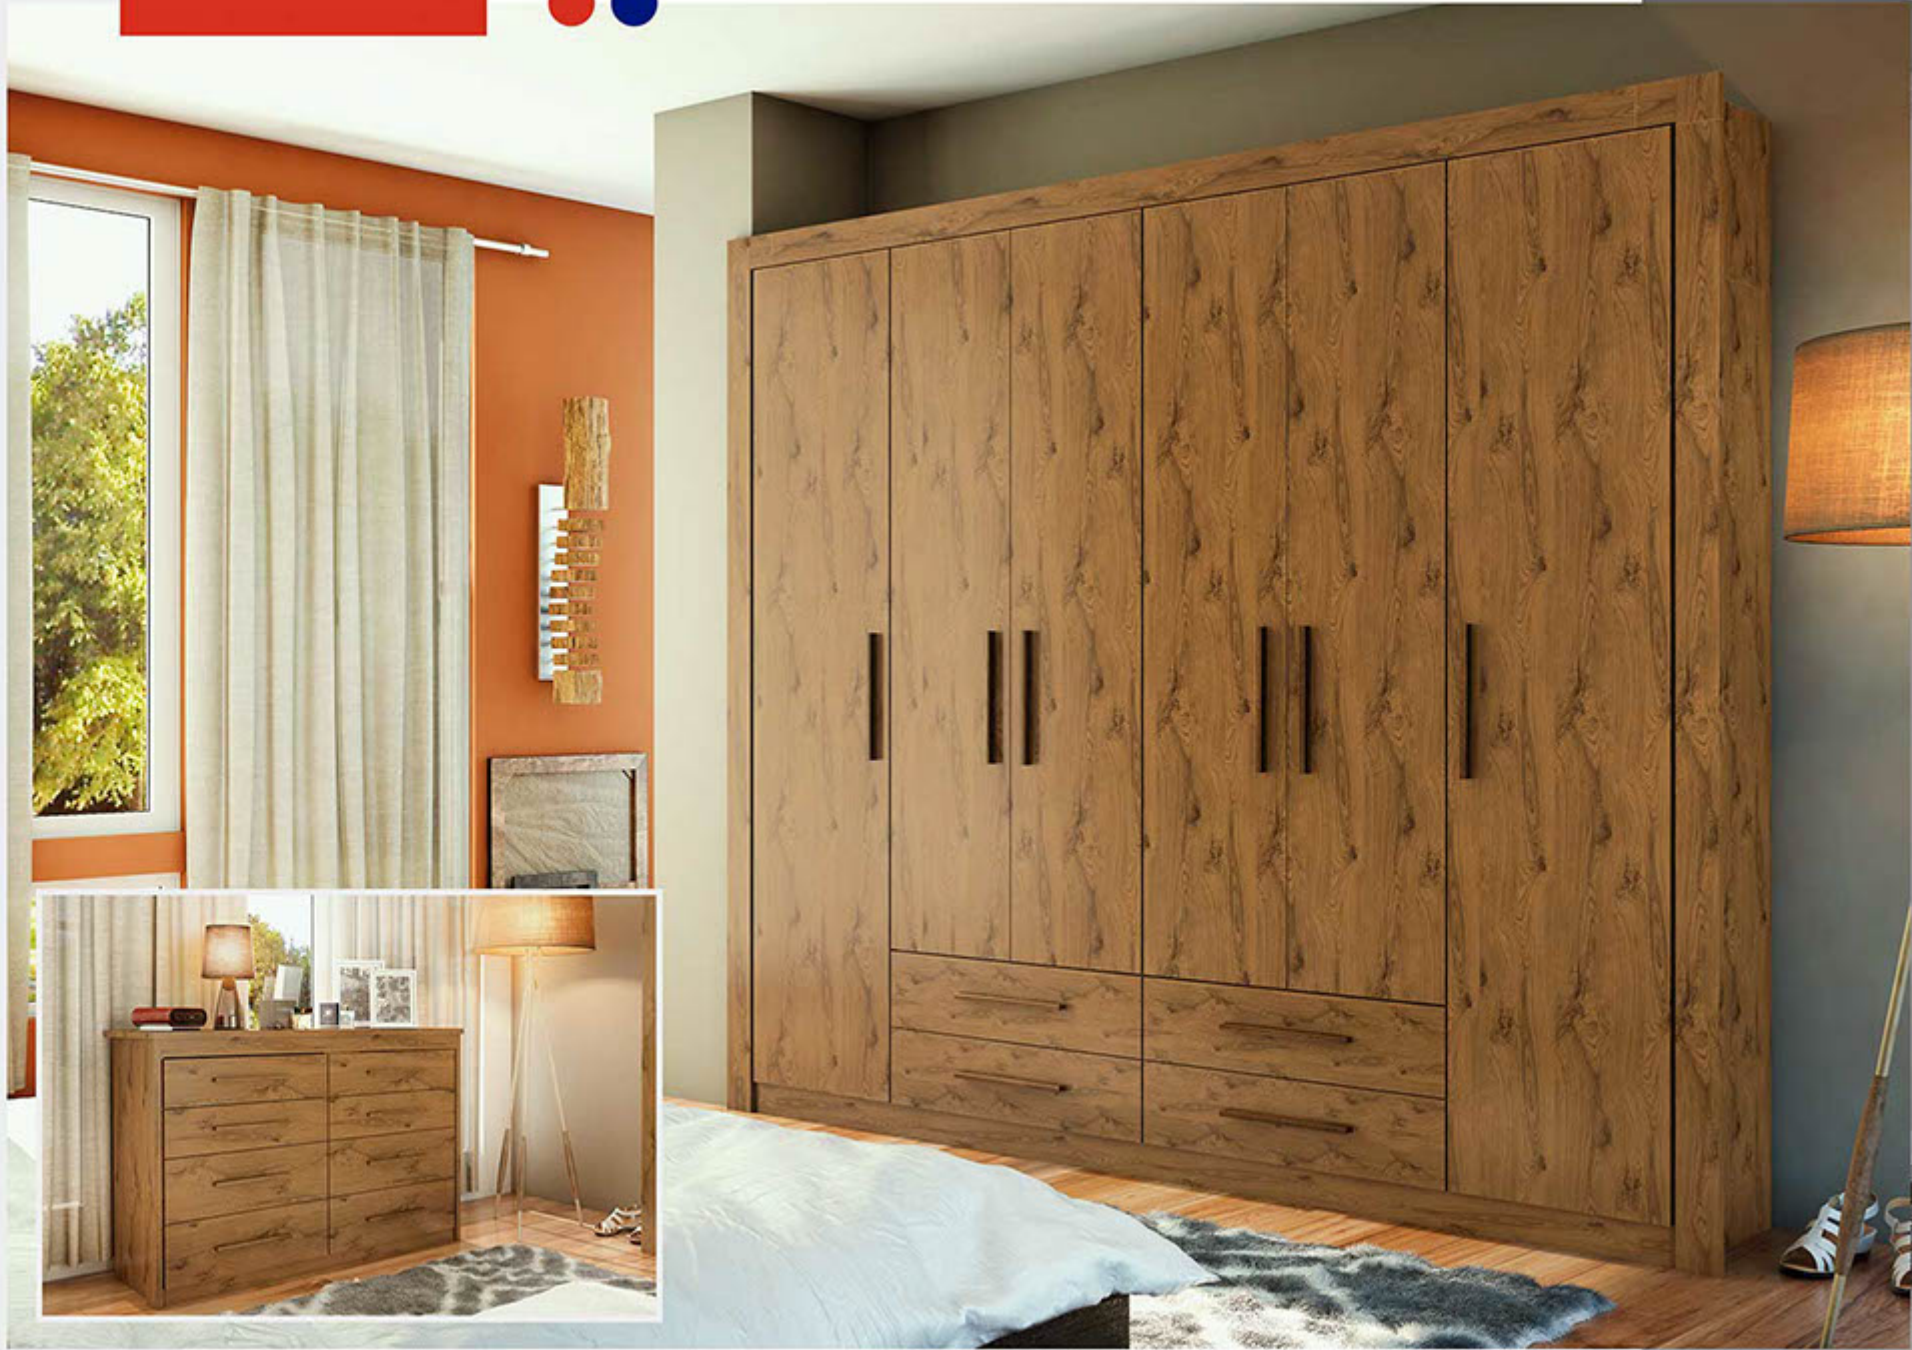

catálogo **ELEGANCE**

IPÊ NOBRE | GUARDA-ROUPAS

DIFERENCIAIS

Cabideiro Metálico
Obilongo

Corrediça
Telescópica

Dobradiça
de Pressão

Puxador Topázio
MDF

02.1194. - MONTAGEM A
Frente 2509 mm

02.1194. - MONTAGEM B
Frente 2399 mm

.12
Ipê Nobre

02.1194.
Guarda-Roupas 6P 4G

Frente	2509 mm (A)
Altura	2173 mm
Prof.	463 mm
Peso	156,90 Kg
Padrões	.12 / .25 / .28 / .50 / .70
Volume	3
m ³	0,30751

03.2085
Cômoda 8G