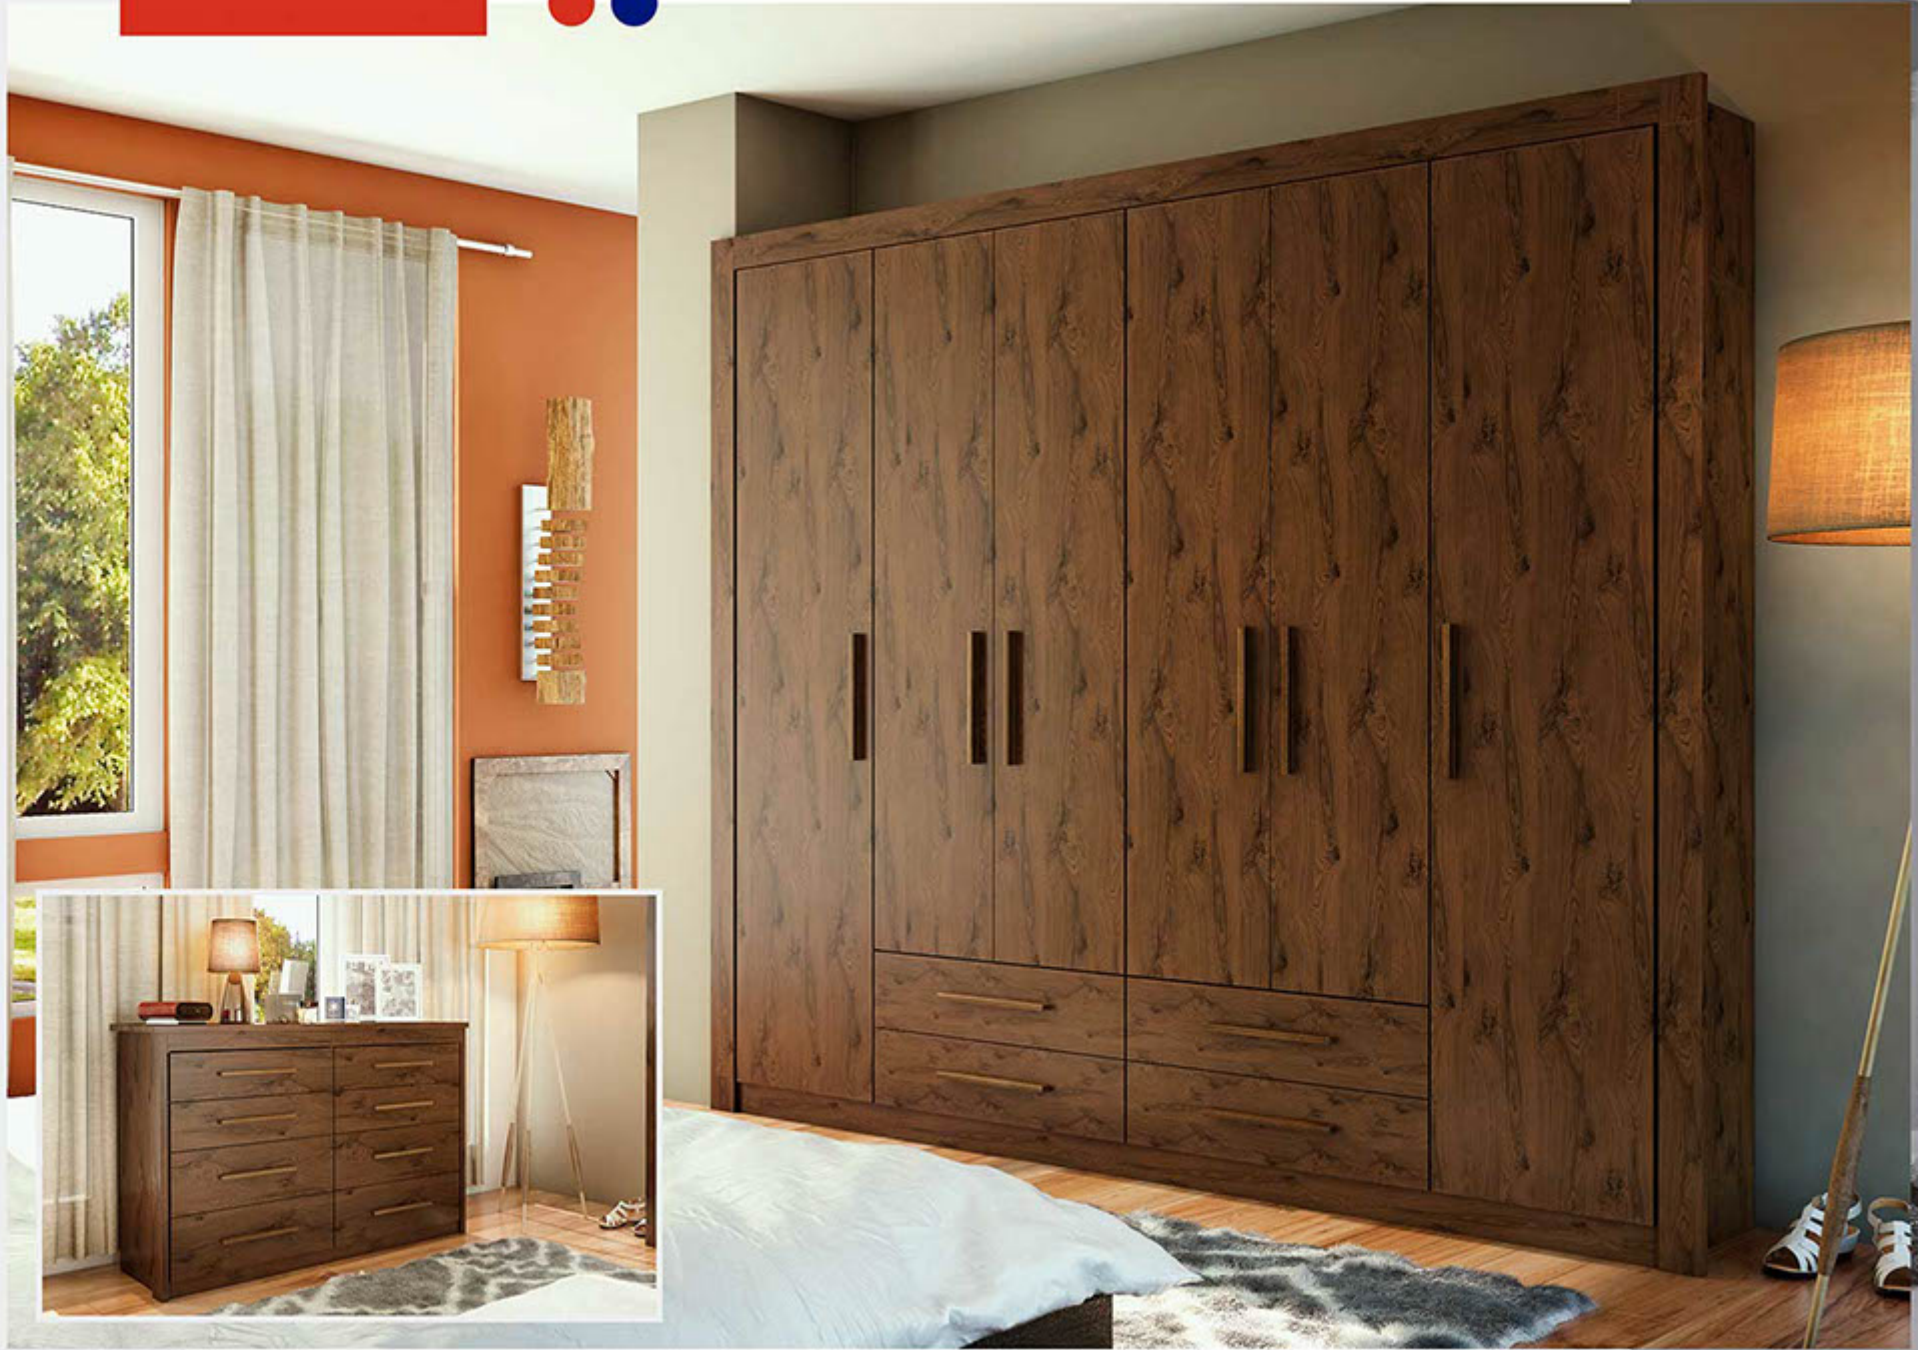

CAPUCCINO | GUARDA-ROUPAS